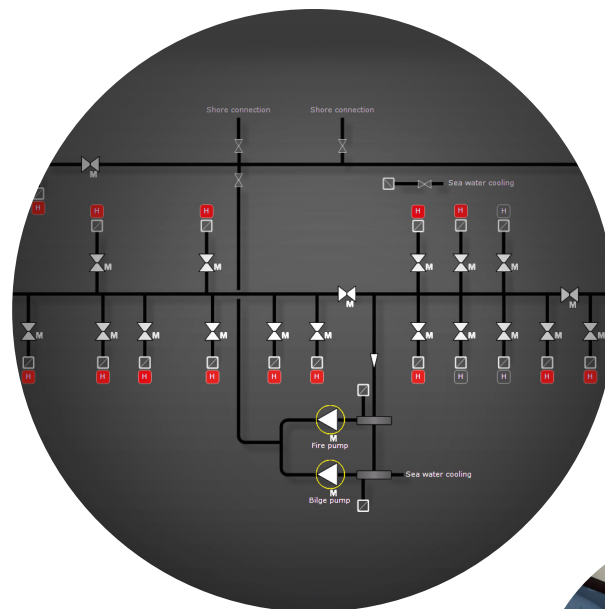

Operare sigură și eficientă

Fiabil, funcțional și intuitiv

Alewijnse – partenerul dumneavoastră pentru sisteme de alarmă și monitorizare de înaltă performanță, destinate unei operări sigure, rapide, eficiente și versatile a echipamentelor de propulsie și a altor echipamente conexe de la bord.

Despre AMCS

Alewijnse prezintă noua generație de sisteme de alarmă, monitorizare și control (AMCS - Alarm, Monitoring and Control System), valorificând la maximum cele mai recente evoluții în domeniul software și hardware pentru a livra sisteme care stabilesc noi standarde în ceea ce privește viteza, fiabilitatea și versatilitatea.

Cea mai nouă arhitectură PLC de înaltă performanță, împreună cu o interfață grafică de utilizator complet nouă, de generație următoare – mai rapidă și mai fluentă – face ca sistemul AMCS să fie și mai ușor de utilizat și extrem de personalizabil.

Utilizatorii beneficiază de cele mai fiabile, inovatoare și flexibile sisteme de până acum, ideale pentru medii maritime, echipate cu componente susținute de o rețea globală de service.