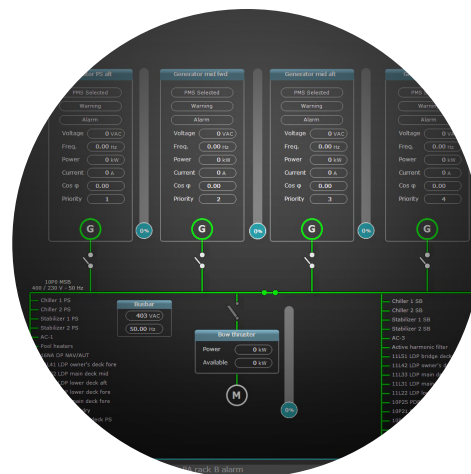

Despre Alewijnse

Suntem o companie de top care integreaza sisteme electrice și de automatizare pentru industria maritimă la nivel global. Colaborând strâns cu clienții și furnizorii noștri, oferim o gamă completă de soluții tehnice.

Acestea includ:

- instalații electrice,
- distribuție de energie,
- sisteme de propulsie,
- automatizări pentru navă și procese,
- sisteme audio, video și IT,
- iluminat și controlul iluminatului,
- siguranță și securitate,
- navigație și comunicații.

ferind soluții inovatoare, rentabile și sustenabile, cu un grad ridicat de disponibilitate, activăm anual pe un număr mare de nave – superiahturi, nave militare și guvernamentale, precum și nave pentru dragare, offshore și transport – atât în proiecte de construcție nouă, cât și în reparații și servicii.

Angajații noștri lucrează rapid, sunt competenți, flexibili, iar resursele noastre sunt susținute de peste 130 de ani de experiență. Pentru a putea oferi servicii 24/7 oriunde în lume, dispunem de o rețea globală de sucursale, birouri de reprezentanță și alianțe strategice.

→ Beneficiile clienților

- Soluții personalizate, adaptate complet cerințelor dumneavoastră
- Interfață prietenoasă și ușor de utilizat
- Integrare perfectă cu alte sisteme Alewijnse
- Arhitectură fiabilă, bazată pe PLC-uri de înaltă performanță
- Funcționalități extinse pentru înregistrarea parametrilor
- Posibilitate de extindere cu alte module și funcții
- Interfețe compatibile cu o gamă largă de furnizori și protocoale

→ Our services

- Sisteme de alarmă și monitorizare rapide, fiabile și eficiente, pentru o operare sigură și eficientă
- Grafică de ultimă generație și hardware de top
- De la produse independente până la sisteme integrate de management al platformei
- Potrivite pentru toate tipurile și dimensiunile de nave